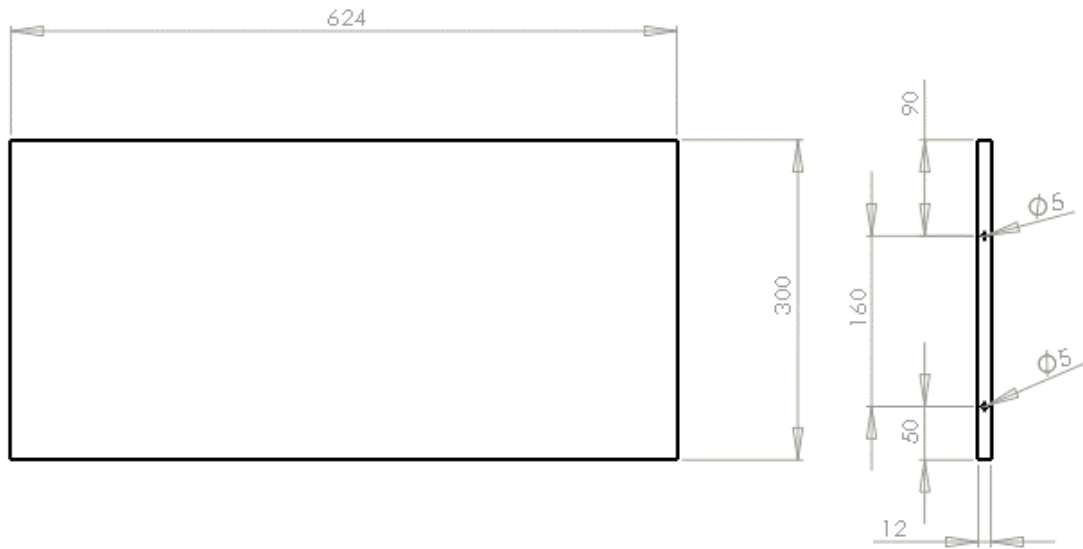

# フィールド寸法 9/25

数字の単位は mm。

- ファーストステージ  
300×300 の正方形。
- パイプスライダー

- ボール運び  
直径 40 のピンポン玉を運びます。

● すもう

● ジグザグ

- 運だめし

- ごみ分別

● ガチャ

- すもう (開始時&折りたたみ時)

- ガイド（球を転がすときに任意で使ってよい）