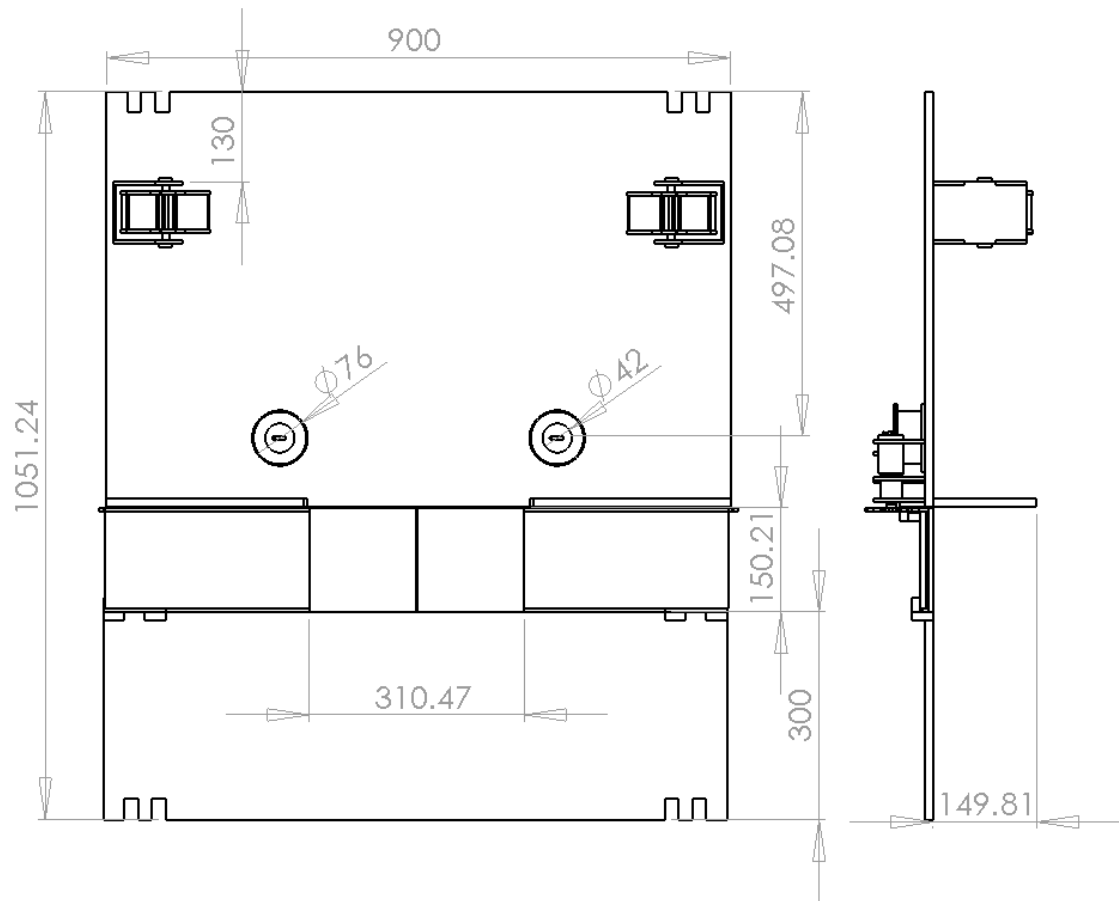

# フィールド寸法 9/25

数字の単位は mm。

- ファーストステージ  
300×300 の正方形。
- パイプスライダー

- ボール運び  
直径 40 のピンポン玉を運びます。

● すもう

● ジグザグ

- 運だめし

- ごみ分別

● ガチャ

- すもう (開始時&折りたたみ時)

- ガイド（球を転がすときに任意で使ってよい）