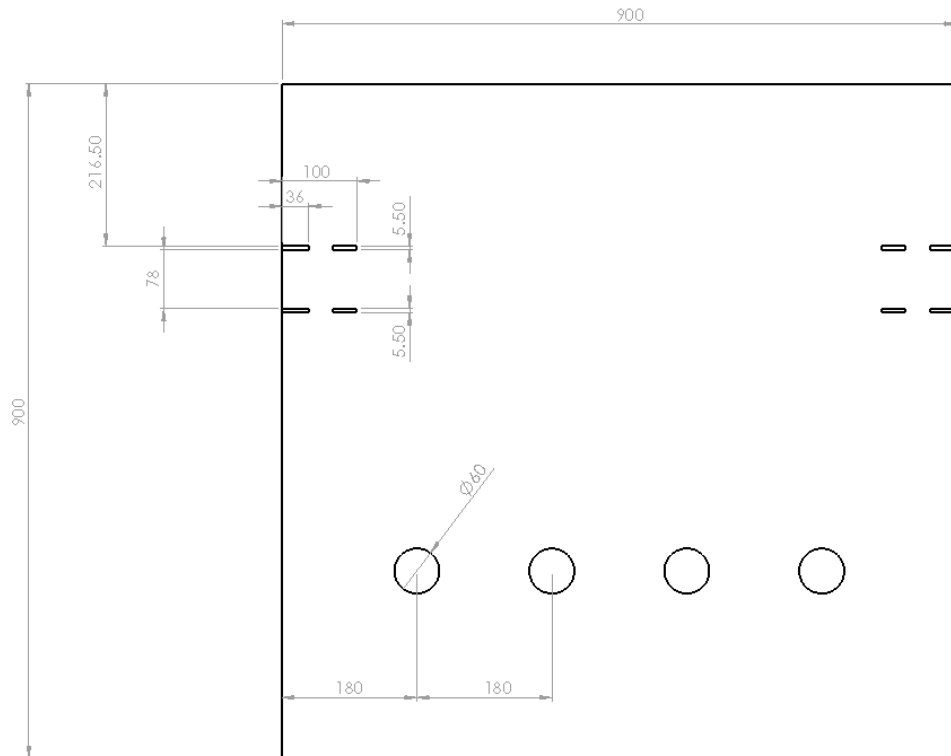

# フィールド寸法 9/25

数字の単位は mm。

- ファーストステージ  
300×300 の正方形。
- パイプスライダー

- ボール運び  
直径 40 のピンポン玉を運びます。

● すもう

● ジグザグ

- 運だめし

- ごみ分別

● ガチャ

- すもう (開始時&折りたたみ時)

- ガイド（球を転がすときに任意で使ってよい）