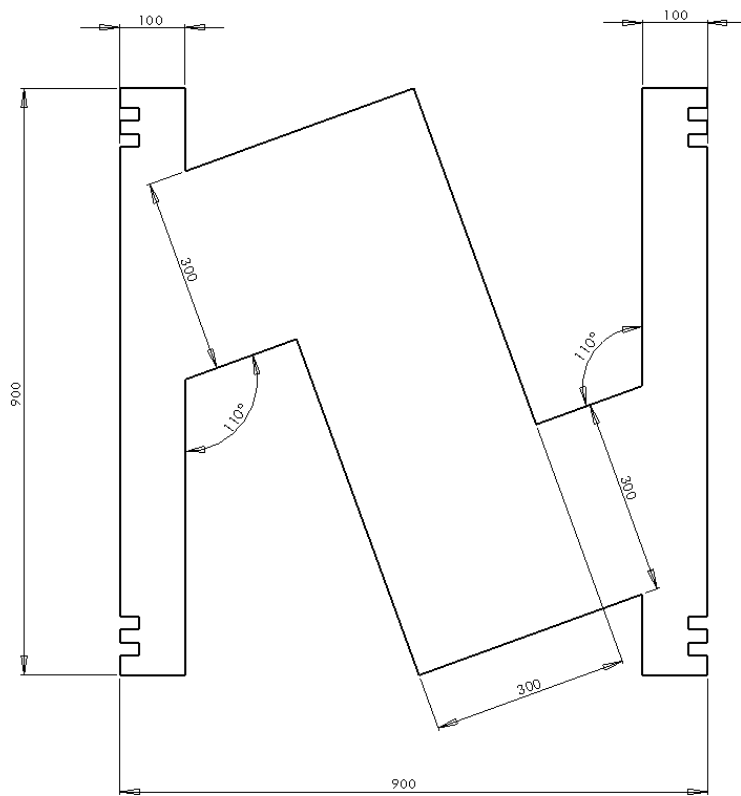

# フィールド寸法 9/25

数字の単位は mm。

- ファーストステージ  
300×300 の正方形。
- パイプスライダー

- ボール運び  
直径 40 のピンポン玉を運びます。

● すもう

● ジグザグ

- 運だめし

- ごみ分別

● ガチャ

- すもう (開始時&折りたたみ時)

- ガイド（球を転がすときに任意で使ってよい）