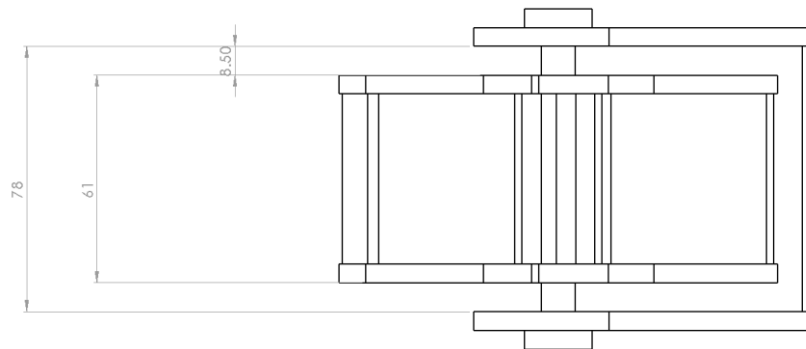

# フィールド寸法 9/25

数字の単位は mm。

- ファーストステージ  
300×300 の正方形。
- パイプスライダー

- ボール運び  
直径 40 のピンポン玉を運びます。

● すもう

● ジグザグ

- 運だめし

- ごみ分別

● ガチャ

- すもう (開始時&折りたたみ時)

- ガイド（球を転がすときに任意で使ってよい）