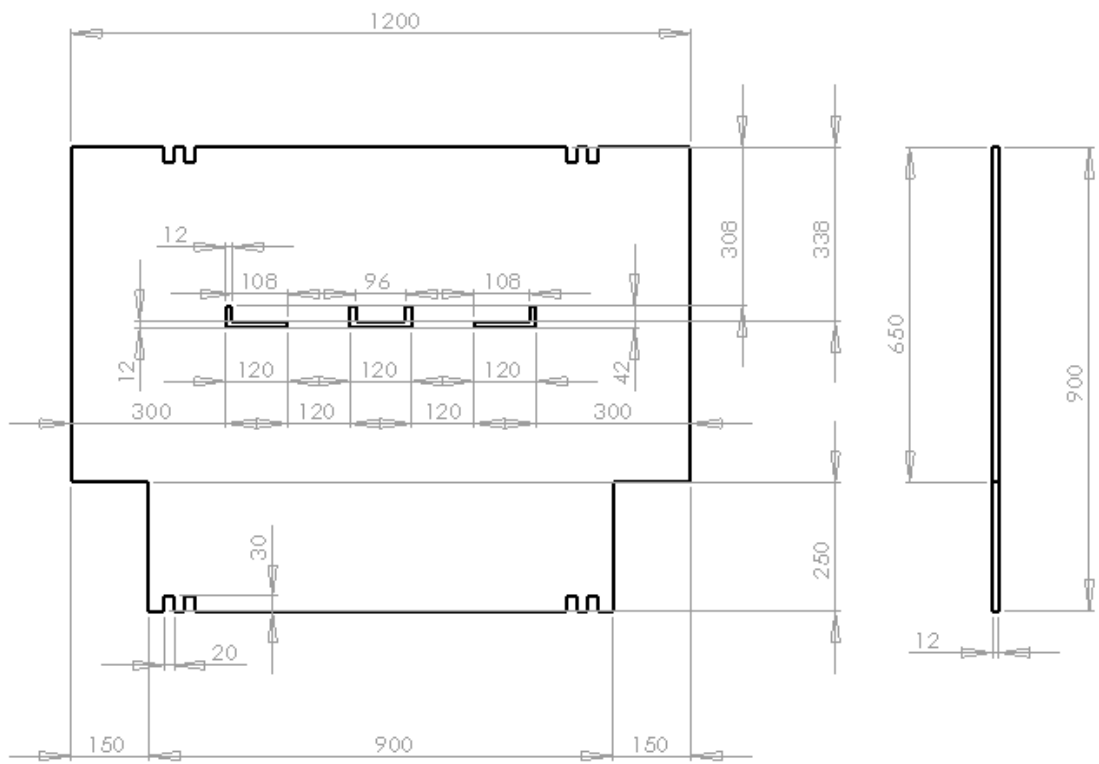

# フィールド寸法 9/25

数字の単位は mm。

- ファーストステージ  
300×300 の正方形。
- パイプスライダー

- ボール運び  
直径 40 のピンポン玉を運びます。

● すもう

● ジグザグ

- 運だめし

- ごみ分別

● ガチャ

- すもう (開始時&折りたたみ時)

- ガイド（球を転がすときに任意で使ってよい）