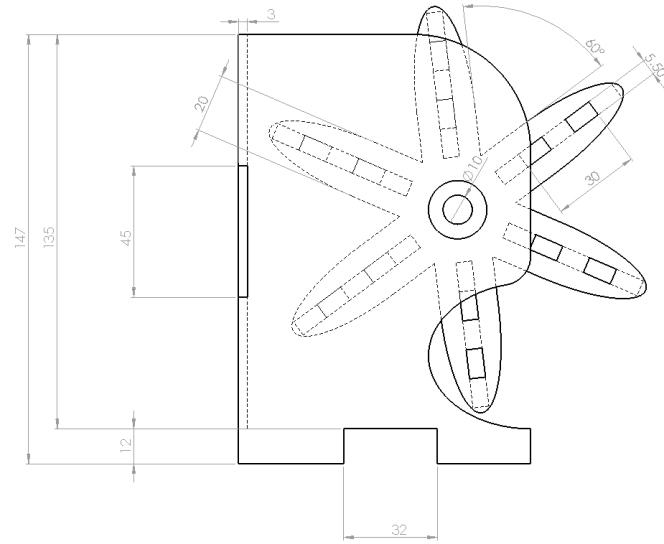

# フィールド寸法 9/25

数字の単位は mm。

- ファーストステージ  
300×300 の正方形。
- パイプスライダー

- ボール運び  
直径 40 のピンポン玉を運びます。

● すもう

● ジグザグ

- 運だめし

- ごみ分別

● ガチャ

- すもう (開始時&折りたたみ時)

- ガイド（球を転がすときに任意で使ってよい）