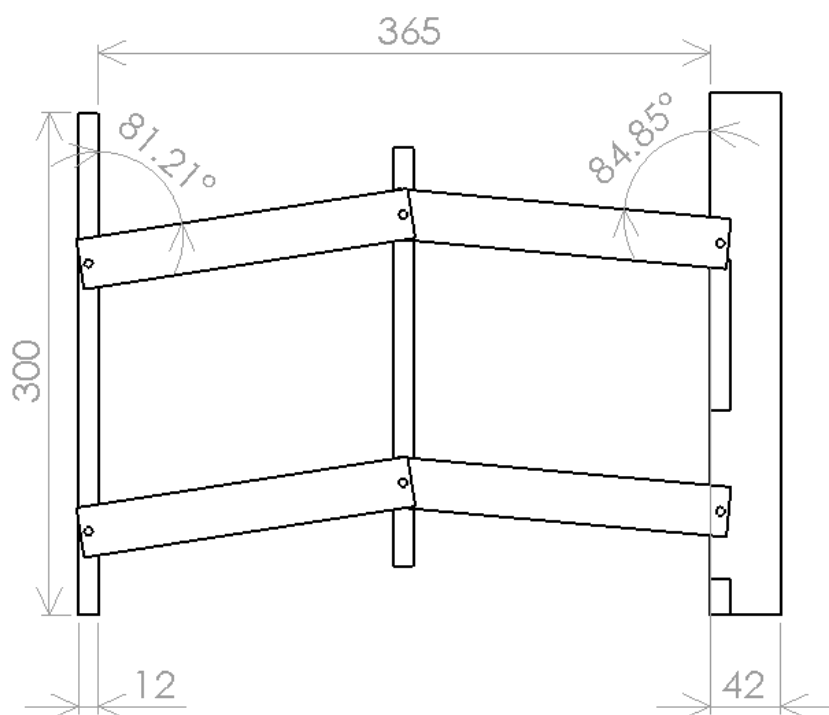

# フィールド寸法 9/25

数字の単位は mm。

- ファーストステージ  
300×300 の正方形。
- パイプスライダー

- ボール運び  
直径 40 のピンポン玉を運びます。

● すもう

● ジグザグ

- 運だめし

- ごみ分別

● ガチャ

- すもう (開始時&折りたたみ時)

- ガイド（球を転がすときに任意で使ってよい）