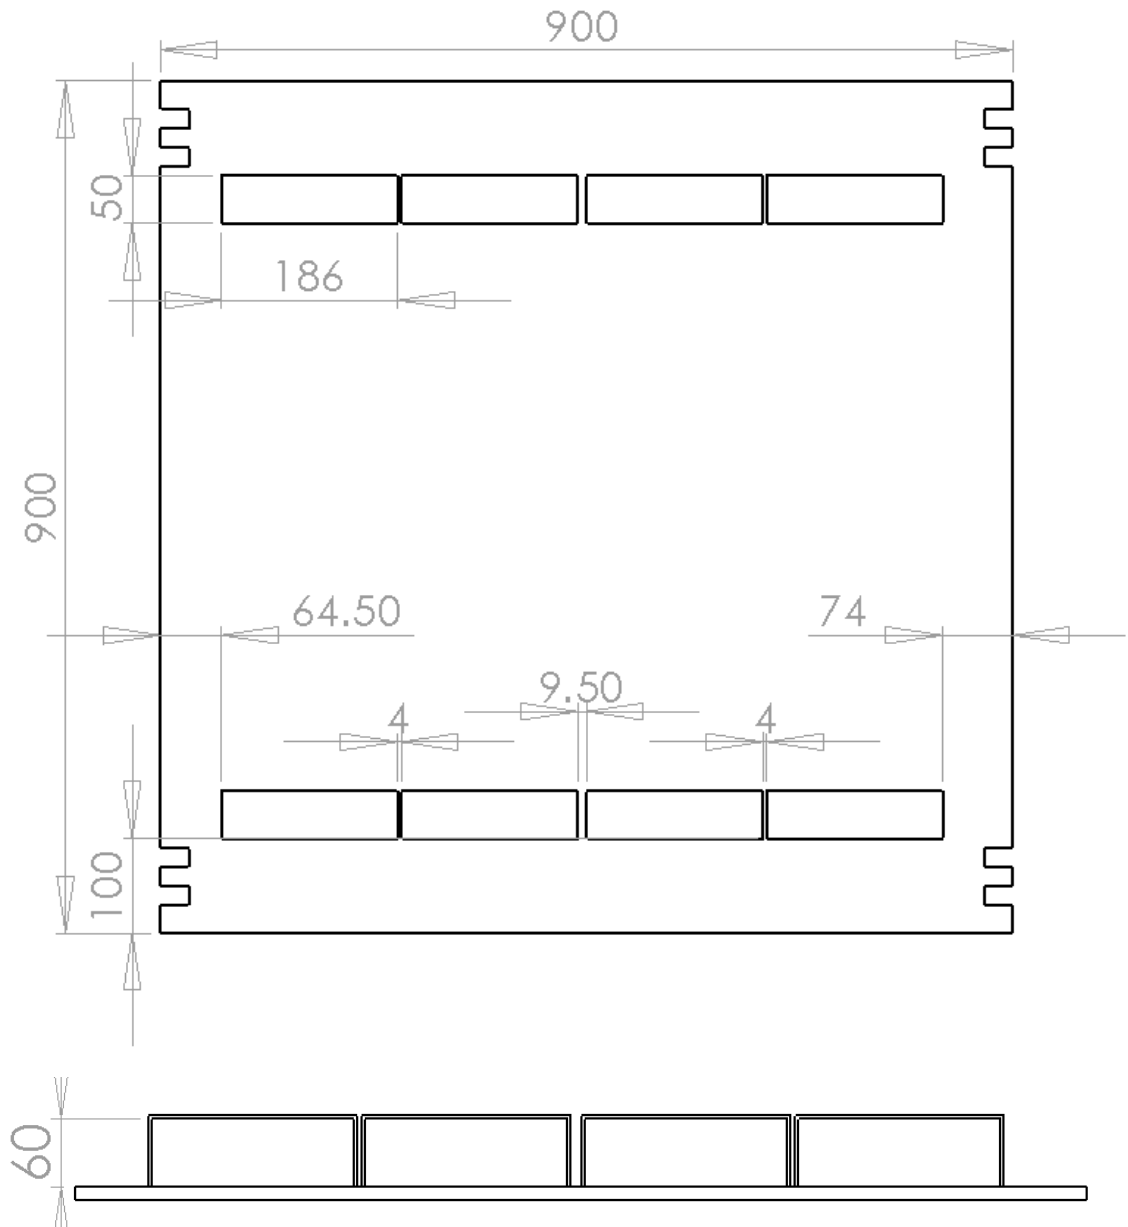

# フィールド寸法 9/25

数字の単位は mm。

- ファーストステージ  
300×300 の正方形。
- パイプスライダー

- ボール運び  
直径 40 のピンポン玉を運びます。

● すもう

● ジグザグ

- 運だめし

- ごみ分別

● ガチャ

- すもう (開始時&折りたたみ時)

- ガイド（球を転がすときに任意で使ってよい）