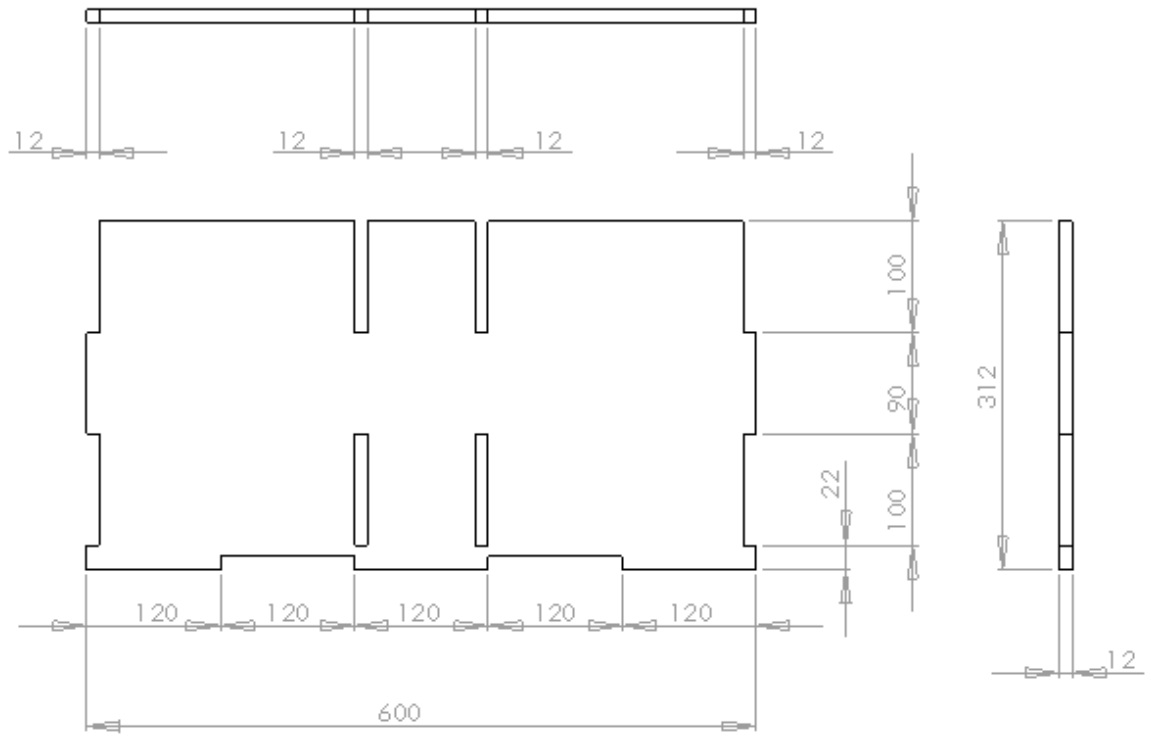

# フィールド寸法 9/25

数字の単位は mm。

- ファーストステージ  
300×300 の正方形。
- パイプスライダー

- ボール運び  
直径 40 のピンポン玉を運びます。

● すもう

● ジグザグ

- 運だめし

- ごみ分別

● ガチャ

- すもう (開始時&折りたたみ時)

- ガイド（球を転がすときに任意で使ってよい）