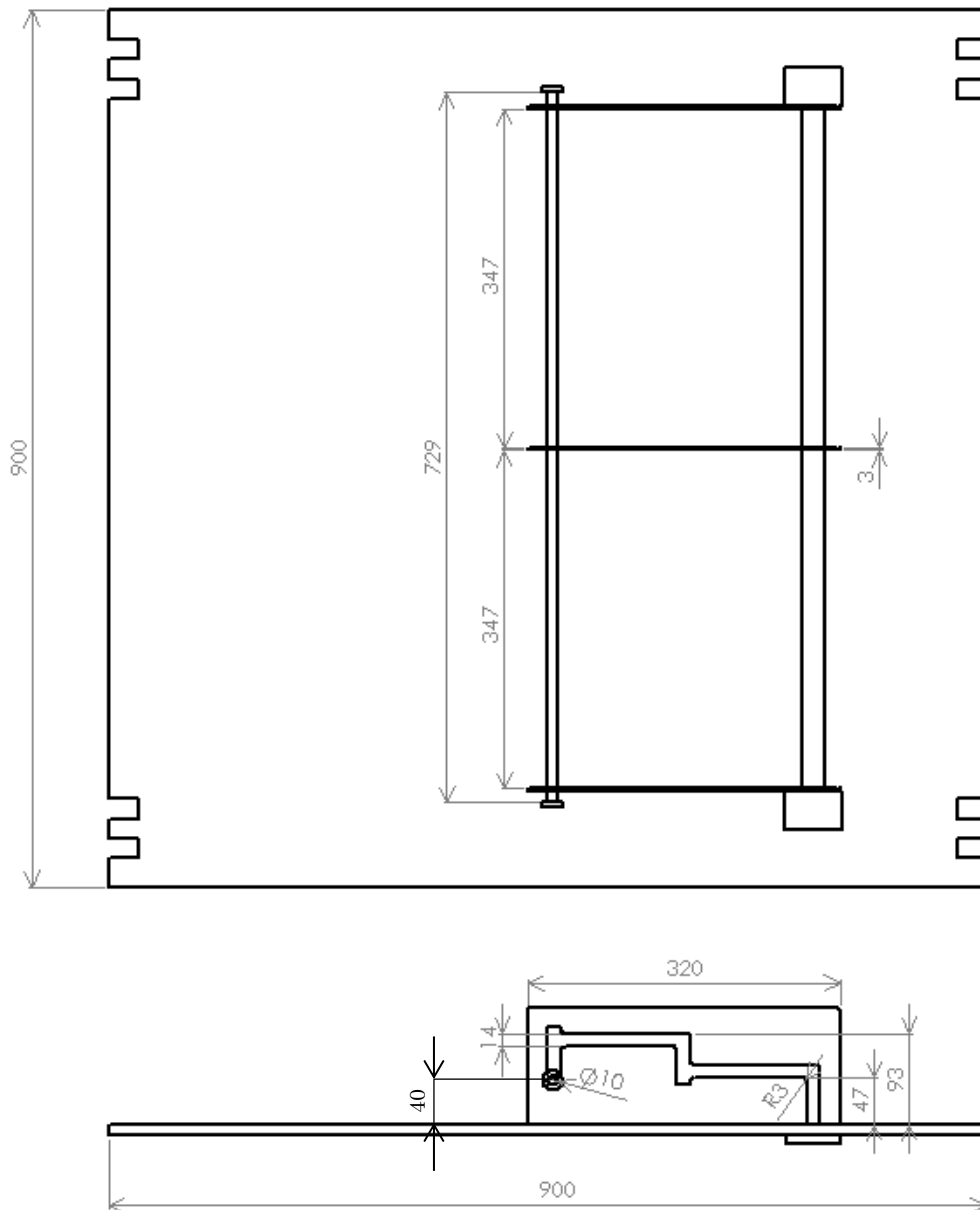

# フィールド寸法 9/25

数字の単位は mm。

- ファーストステージ  
300×300 の正方形。
- パイプスライダー

- ボール運び  
直径 40 のピンポン玉を運びます。

● すもう

● ジグザグ

- 運だめし

- ごみ分別

● ガチャ

- すもう (開始時&折りたたみ時)

- ガイド（球を転がすときに任意で使ってよい）